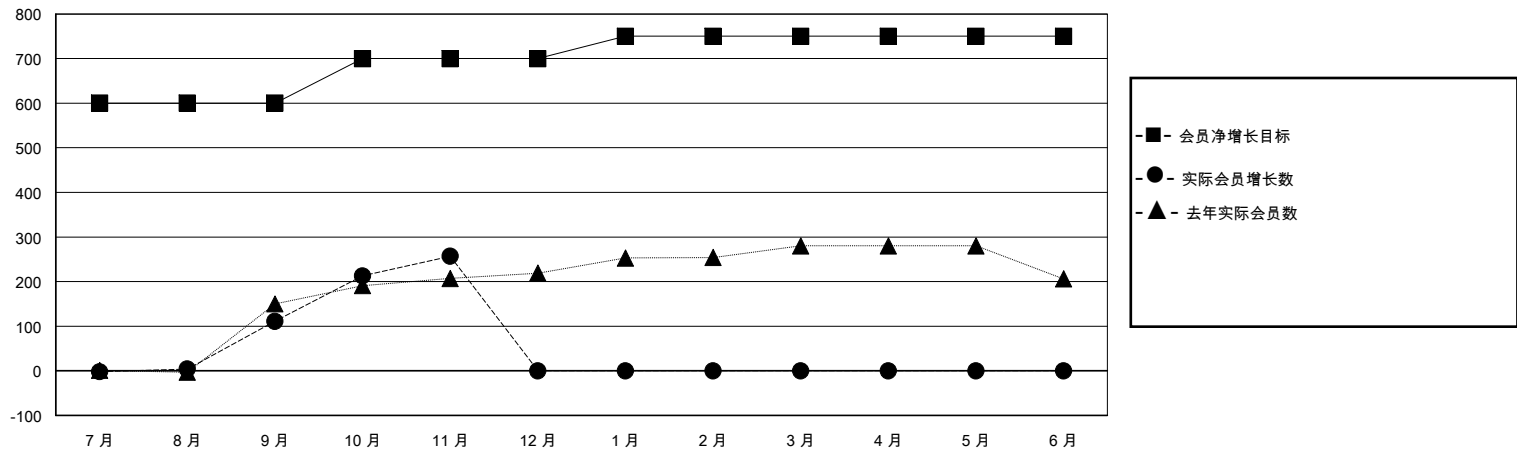

# MONTHLY MEMBERSHIP PROGRESS REPORT

District 388

Results as of: 11/30/2024

GMT:

地点 CHINA

GMT宪章区

分会			
成果 2024-2025			
季	新分会目标	新会	会员流失的分会
7月/8月/9月	2	2	0
10月/11月/12月	0	2	0
1月/2月/3月	0	0	0
4月/5月/6月	0	0	0

位会员@每位须缴			
成果 2024-2025			
季	会员净增长目标	实际会员增长数	实际退会会员 (包括转会)
7月/8月/9月	600	143	26
10月/11月/12月	100	177	27
1月/2月/3月	50	0	0
4月/5月/6月	0	0	0

目标与实际新会累积

目标和实际会员累积

已取消的分会: 0	48 CLUBS OF 58 增添1位或以上的新会员	性别分布	
		男	1,016 (61.76%)
放弃的会员		女	629 (38.24%)
过世 0	<a href="#">点击这里取得累计会员数据</a>	总计家庭单位会员数	
分会已取消 0		0	
其他 53		支付减半会费的家庭会员	
总计 53		0	