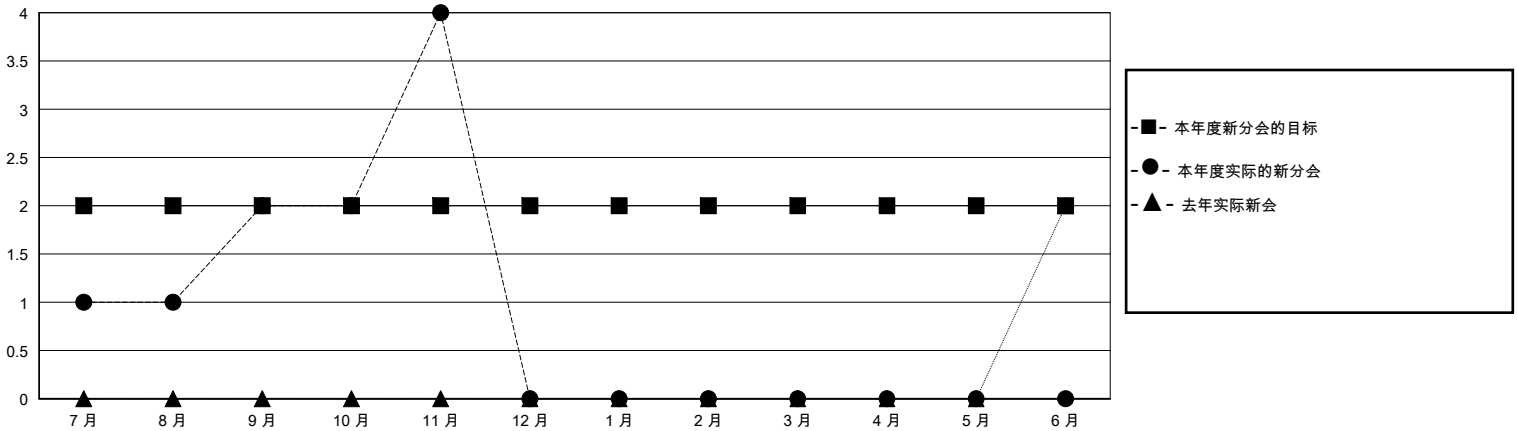

# MONTHLY MEMBERSHIP PROGRESS REPORT

District 388

Results as of: 11/30/2024

GMT:

地点 CHINA

GMT宪章区

分会			
成果 2024-2025			
季	新分会目标	新会	会员流失的分会
7月/8月/9月	2	2	0
10月/11月/12月	0	2	0
1月/2月/3月	0	0	0
4月/5月/6月	0	0	0

位会员@每位须缴			
成果 2024-2025			
季	会员净增长目标	实际会员增长数	实际退会会员 (包括转会)
7月/8月/9月	600	143	26
10月/11月/12月	100	177	27
1月/2月/3月	50	0	0
4月/5月/6月	0	0	0

目标与实际新会累积

目标和实际会员累积

已取消的分会: 0	48 CLUBS OF 58 增添1位或以上的新会员	性别分布	
		男	1,016 (61.76%)
放弃的会员		女	629 (38.24%)
过世 0	<a href="#">点击这里取得累计会员数据</a>	总计家庭单位会员数	
分会已取消 0		0	
其他 53		支付减半会费的家庭会员	
总计 53		0	